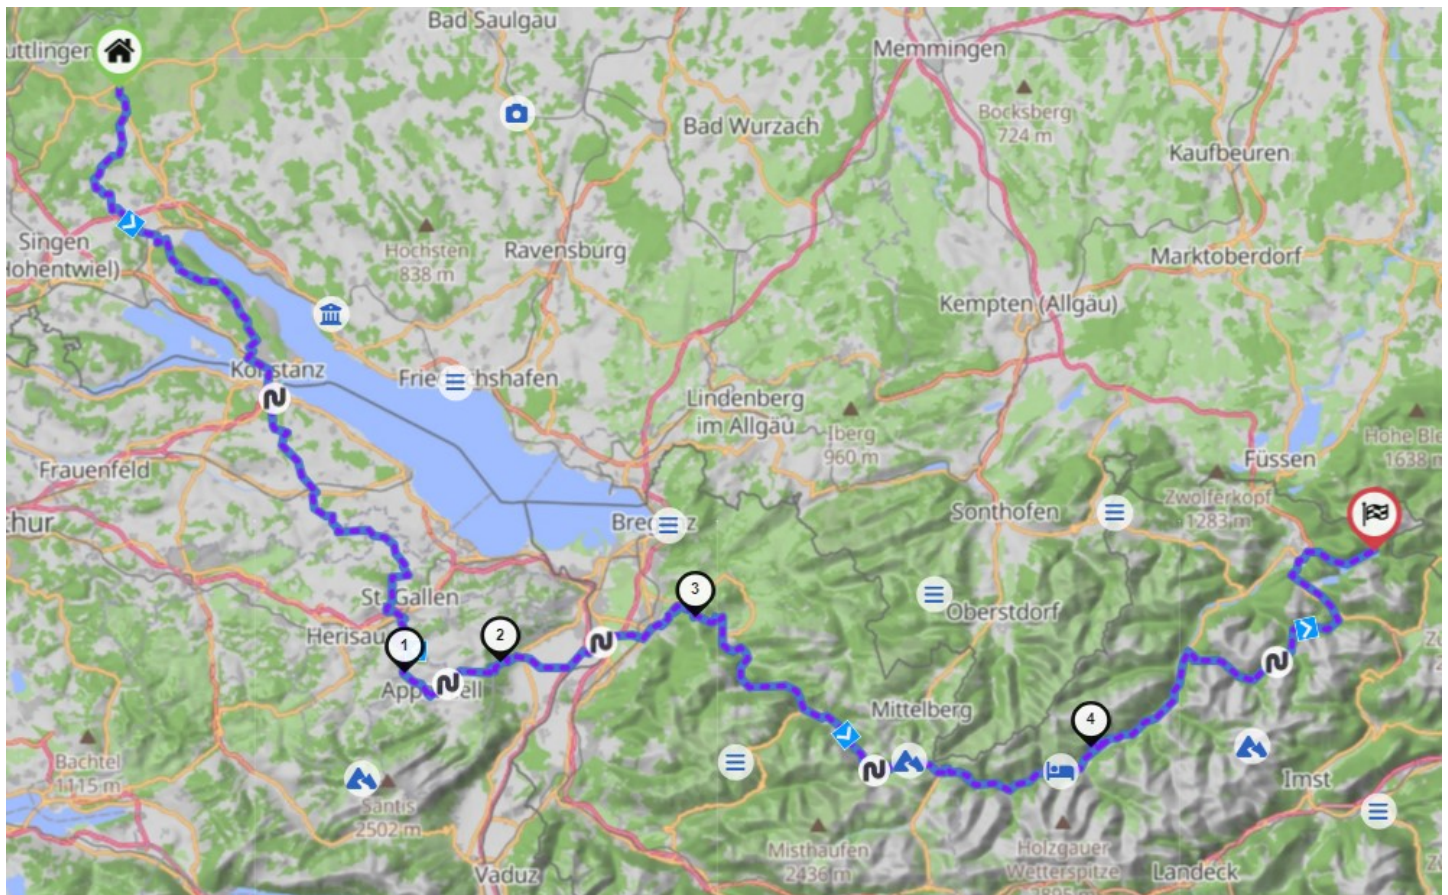

Motorradfreunde Neuhausen ob Eck Schwaben e.V.

Herbstausfahrt vom Sa. 21 - 22. Sept. 2024

Es geht in Richtung Plansee nach Österreich (also Badehose nicht vergessen!!)

Unterkunft: Übernachtung mit Frühstück ca. 70,-75,- € p.P.

[Hotel am See - Hotel Forelle am Plansee](#) auch über [Booking.com](#)

Hinfahrt ca. 280 Km

Motorradfreunde Neuhausen ob Eck Schwaben e.V.

Rückfahrt ca. 270 Km (bei schlechtem Wetter kann diese kurzfristig geändert werden)