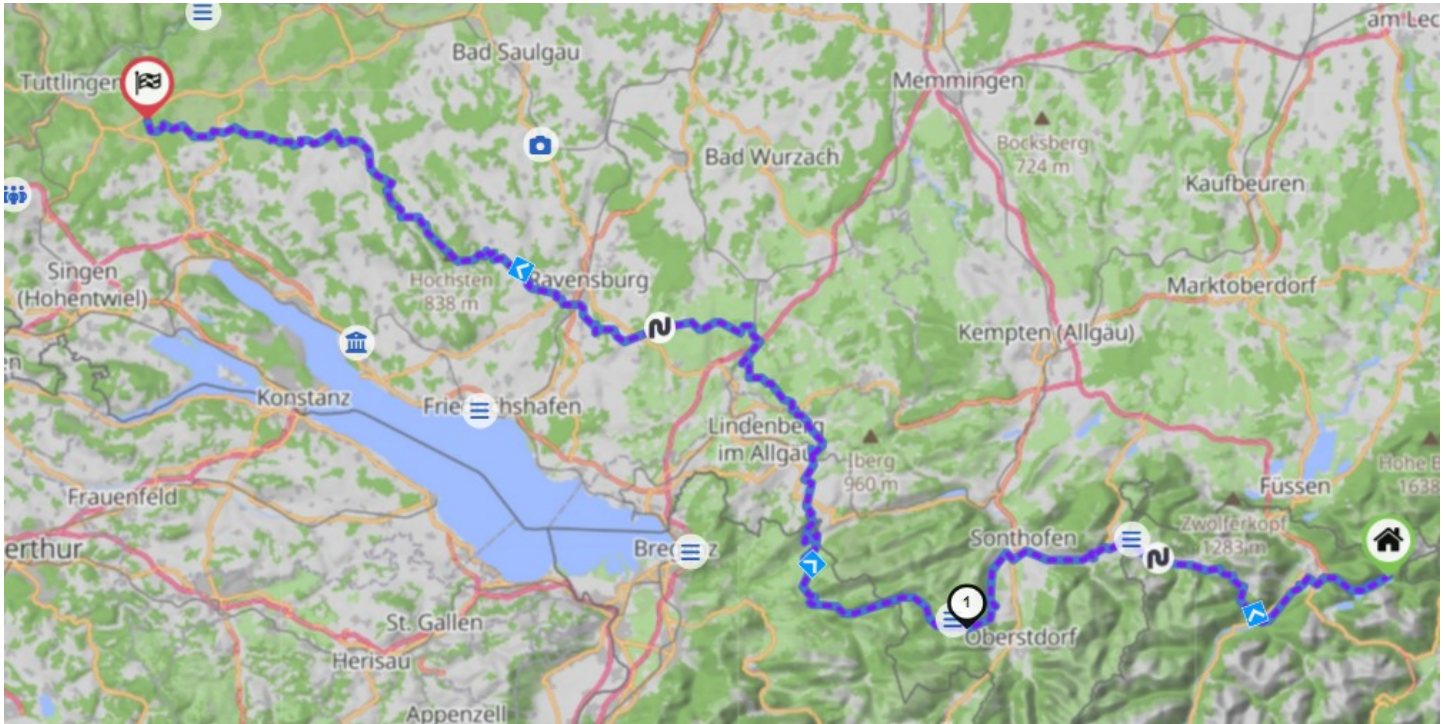

Motorradfreunde Neuhausen ob Eck Schwaben e.V.

Herbstausfahrt vom Sa. 21 - 22. Sept. 2024

Es geht in Richtung Plansee nach Österreich (also Badehose nicht vergessen!!)

Unterkunft: Übernachtung mit Frühstück ca. 70,-75,- € p.P.

[Hotel am See - Hotel Forelle am Plansee](#) auch über [Booking.com](#)

Hinfahrt ca. 280 Km

Motorradfreunde Neuhausen ob Eck Schwaben e.V.

Rückfahrt ca. 270 Km (bei schlechtem Wetter kann diese kurzfristig geändert werden)